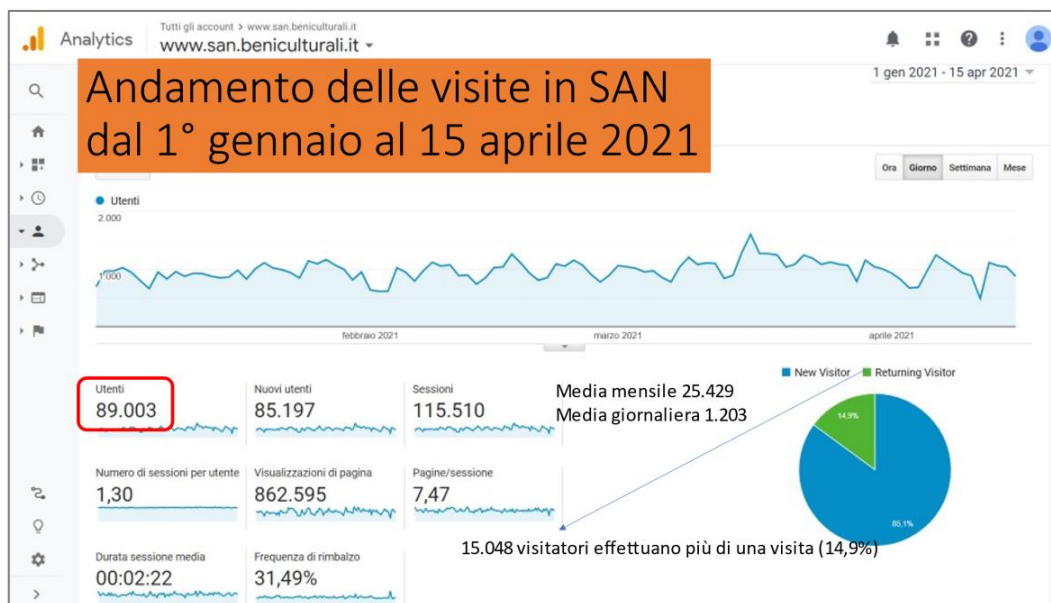

7. Visitatori e visite al Portale degli archivi di impresa

PORTALE DEGLI ARCHIVI D'IMPRESA			
	2019	2020	dal 1° gennaio al 15 aprile 2021
Visitatori diversi	28.922	30.312	11.809
Media mensile	2.410	2.526	3.374
Media giornaliera	79	83	160
N. di sessioni per utente	1,15	1,19	1,21
Durata sessione media	00:01:55	00:01:58	00:02:23
Visitatori che effettuano più di una visita	2.574	2.723	1.303
Percentuali	8,2%	8,3%	10,1