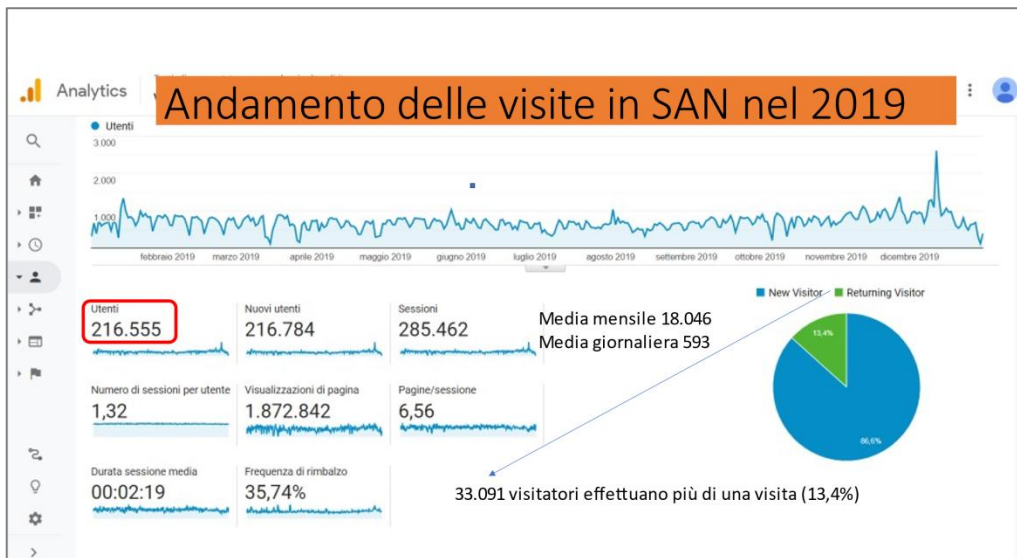

6. Visitatori e visite al SAN – Sistema archivistico nazionale

SAN – SISTEMA ARCHIVISTICO NAZIONALE			
	2019	2020	dal 1° gennaio al 15 aprile 2021
Visitatori diversi	216.555	228.385	89.149
Media mensile	18.046	19.032	25.470
Media giornaliera	593	626	1205
N. di sessioni per utente	1,32	1,34	1,30
Durata sessione media	00:02:19	00:02:27	00:02:22
Visitatori che effettuano più di una visita	33.091	35.977	15.079
Percentuali	13%	13,7%	14,9