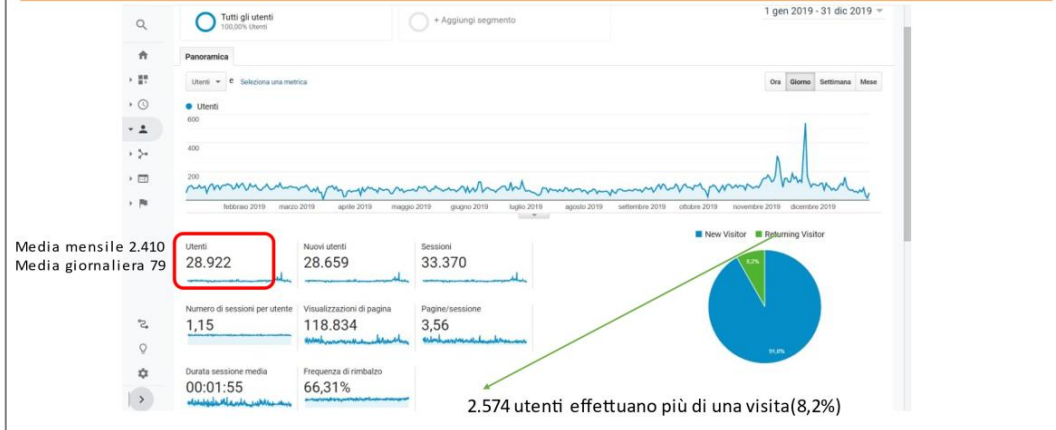

Andamento delle visite nel Portale Imprese nel 2019